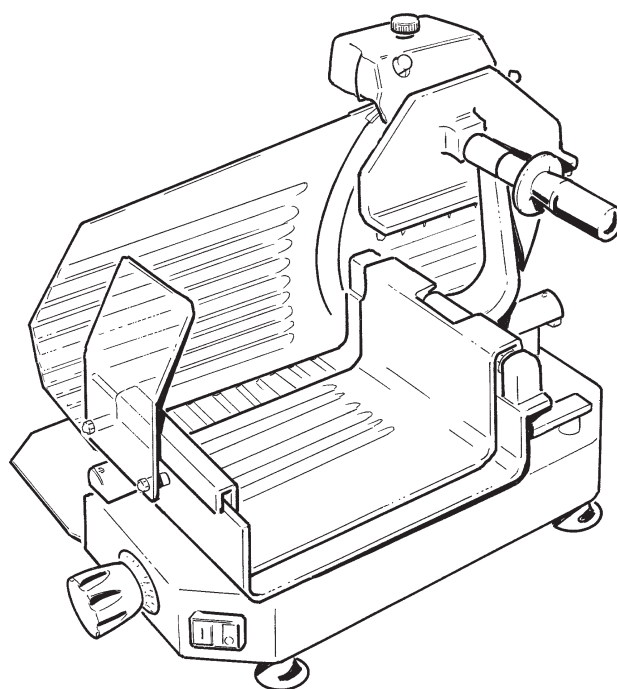

AFFETTATRICI ELETTRICHE VERTICALI

300 TSV

330 TSV

350 TSV

370 TSV

300 TCV

330 TCV

350 TCV

370 TCV

CE

PARTI DI RICAMBIO

FAC S.r.l.
MACCHINE AFFETTATRICI INDUSTRIALI E FAMILIARI
Via Morazzone, 137 - 21044 CAVARIA (VA)
Tel. +39 0331 212252 - Fax +39 0331 216443
www.slicers.it - info@slicers.it

AFFETTATRICI ELETTRICHE VERTICALI