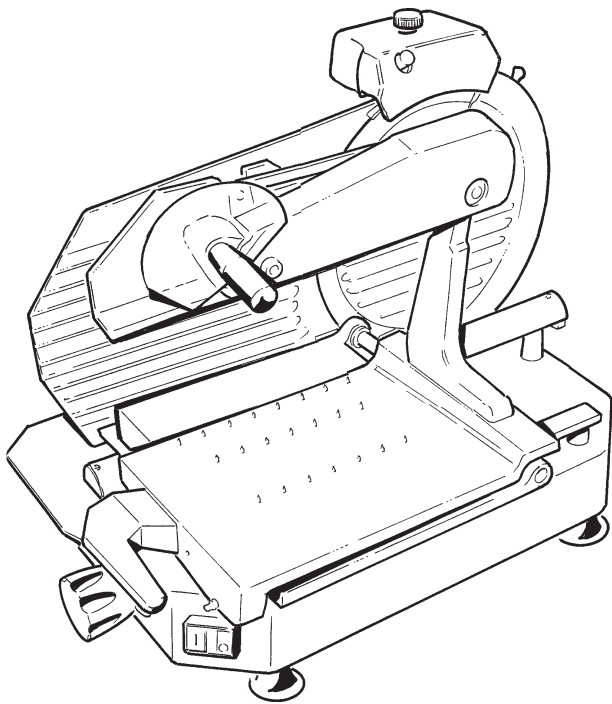

AFFETTATRICI ELETTRICHE VERTICALI

300 TSV

330 TSV

350 TSV

370 TSV

300 TCV

330 TCV

350 TCV

370 TCV

CE

PARTI DI RICAMBIO

FAC S.r.l.
MACCHINE AFFETTATRICI INDUSTRIALI E FAMILIARI
Via Morazzone, 137 - 21044 CAVARIA (VA)
Tel. +39 0331 212252 - Fax +39 0331 216443
www.slicers.it - info@slicers.it

AFFETTATRICI ELETTRICHE VERTICALI