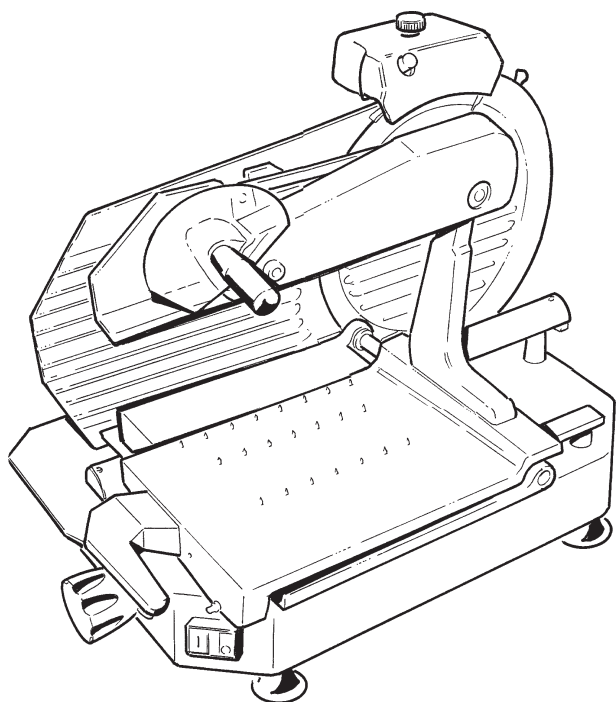

AFFETTATRICI ELETTRICHE VERTICALI

300 TSV

330 TSV

350 TSV

370 TSV

300 TCV

330 TCV

350 TCV

370 TCV

CE

PARTI DI RICAMBIO

FAC S.r.l.
MACCHINE AFFETTATRICI INDUSTRIALI E FAMILIARI
Via Morazzone, 137 - 21044 CAVARIA (VA)
Tel. +39 0331 212252 - Fax +39 0331 216443
www.slicers.it - info@slicers.it

AFFETTATRICI ELETTRICHE VERTICALI

300 TSV

330 TSV

350 TSV

370 TSV

300 TCV

330 TCV

350 TCV

370 TCV

CE

PARTI DI RICAMBIO