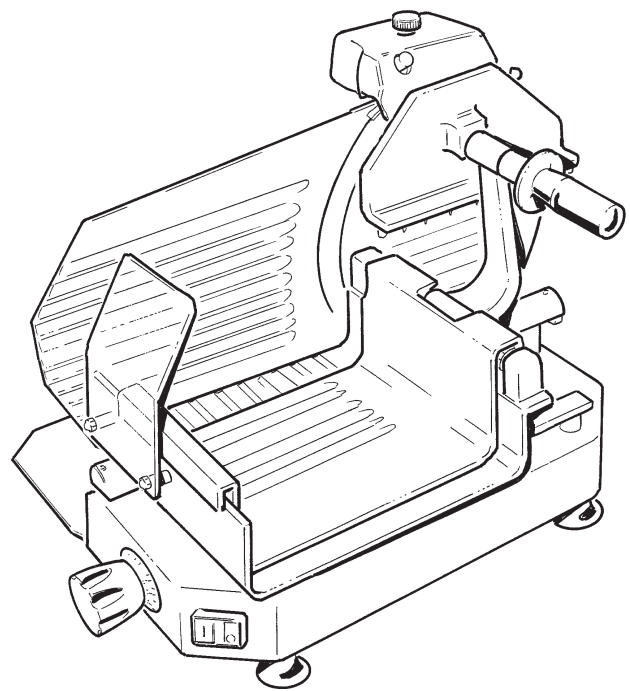

300 TCV

330 TCV

350 TCV

370 TCV

CE

PARTI DI RICAMBIO