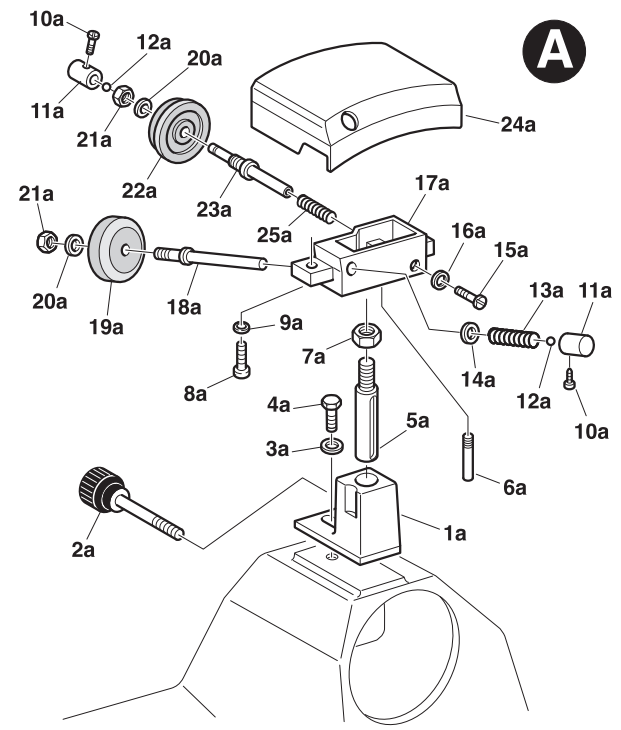

B

Solo per
Only for
Seulement pour
Nur für
Sólo para
**S220AF - F195AF
F250E - F250R
F275E**

A

C

Dispositivi di sicurezza
Safety disposal
Dispositif de surete
Sicherung
Dispositivos de seguridad

D

Solo per
Only for
Seulement pour
Nur für
Sólo para
**F195
S220
F250S**

Ed. 03/2008

**Affettatrice elettrica a gravità
Electric gravity slicer
Trancheur électrique par gravitation
Elektrische Aufschnittmaschine
Cortadora eléctrica de gravedad**

**F195 / F195AF
S220 / S220AF
F250ES / F250E
F250R / F275E**