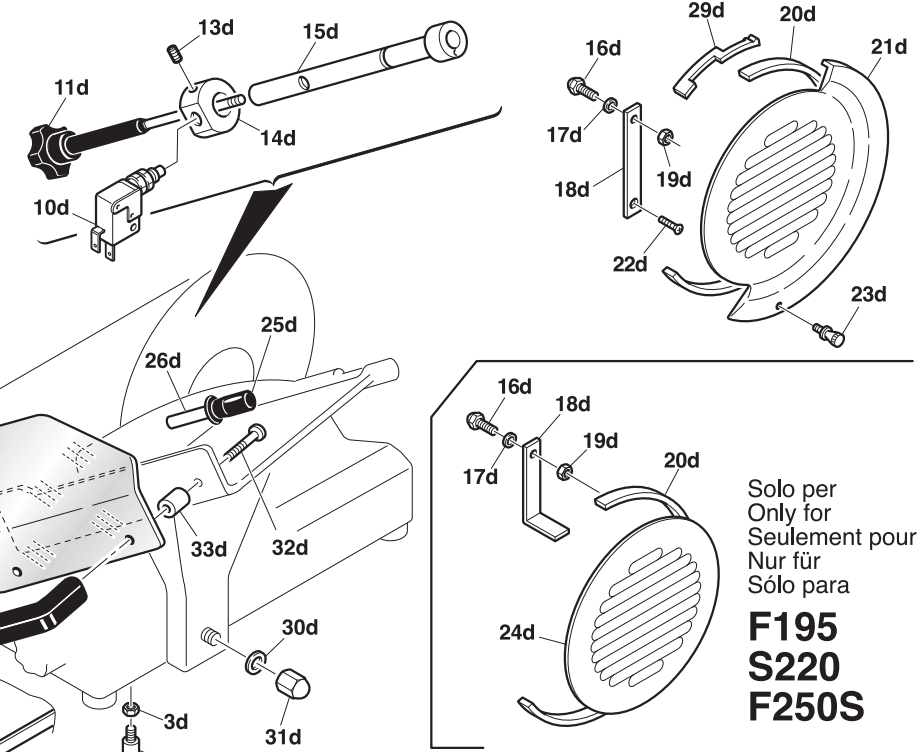

B

Solo per
Only for
Seulement pour
Nur für
Sólo para
**S220AF - F195AF
F250E - F250R
F275E**

A

C

Dispositivi di sicurezza
Safety disposal
Dispositif de surete
Sicherung
Dispositivos de seguridad

D

Solo per
Only for
Seulement pour
Nur für
Sólo para
**F195
S220
F250S**

Ed. 03/2008

**Affettatrice elettrica a gravità
Electric gravity slicer
Trancheur électrique par gravitation
Elektrische Aufschnittmaschine
Cortadora eléctrica de gravedad**

**F195 / F195AF
S220 / S220AF
F250ES / F250E
F250R / F275E**