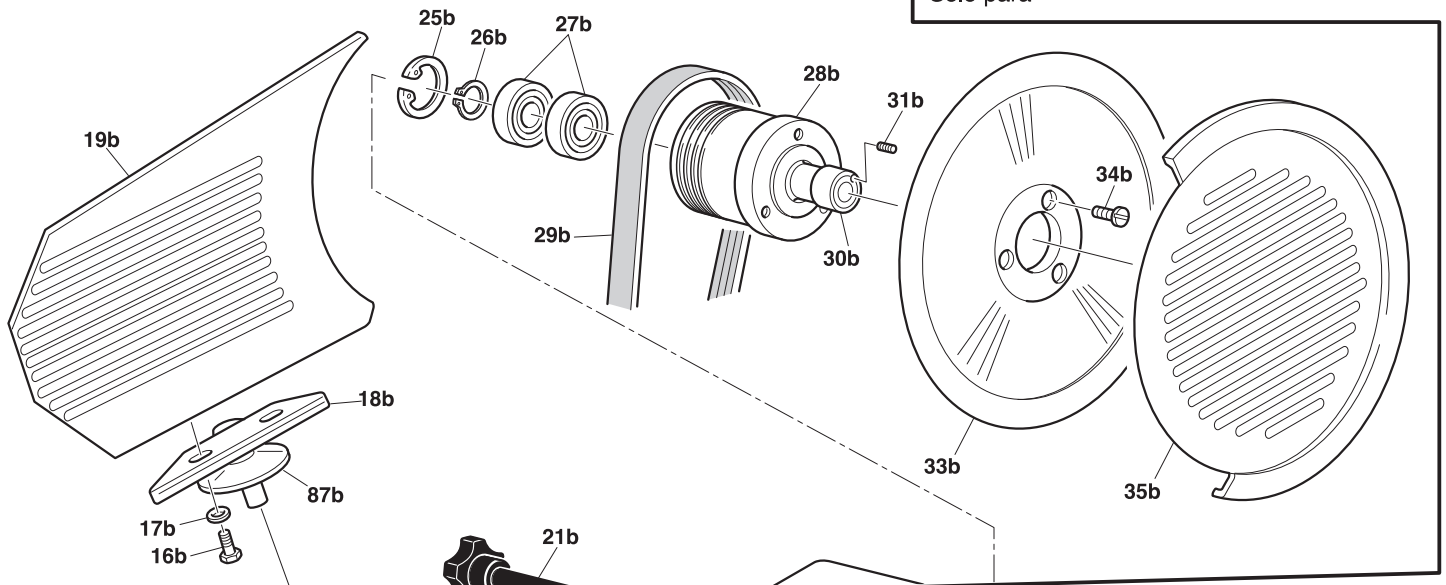

B

Solo per
Only for
Seulement pour
Nur für
Sólo para
**S220AF - F195AF
F250E - F250R
F275E**

A

C

Dispositivi di sicurezza
Safety disposal
Dispositif de surete
Sicherung
Dispositivos de seguridad

D

Solo per
Only for
Seulement pour
Nur für
Sólo para
**F195
S220
F250S**

Ed. 03/2008

**Affettatrice elettrica a gravità
Electric gravity slicer
Trancheur électrique par gravitation
Elektrische Aufschnittmaschine
Cortadora eléctrica de gravedad**

**F195 / F195AF
S220 / S220AF
F250ES / F250E
F250R / F275E**