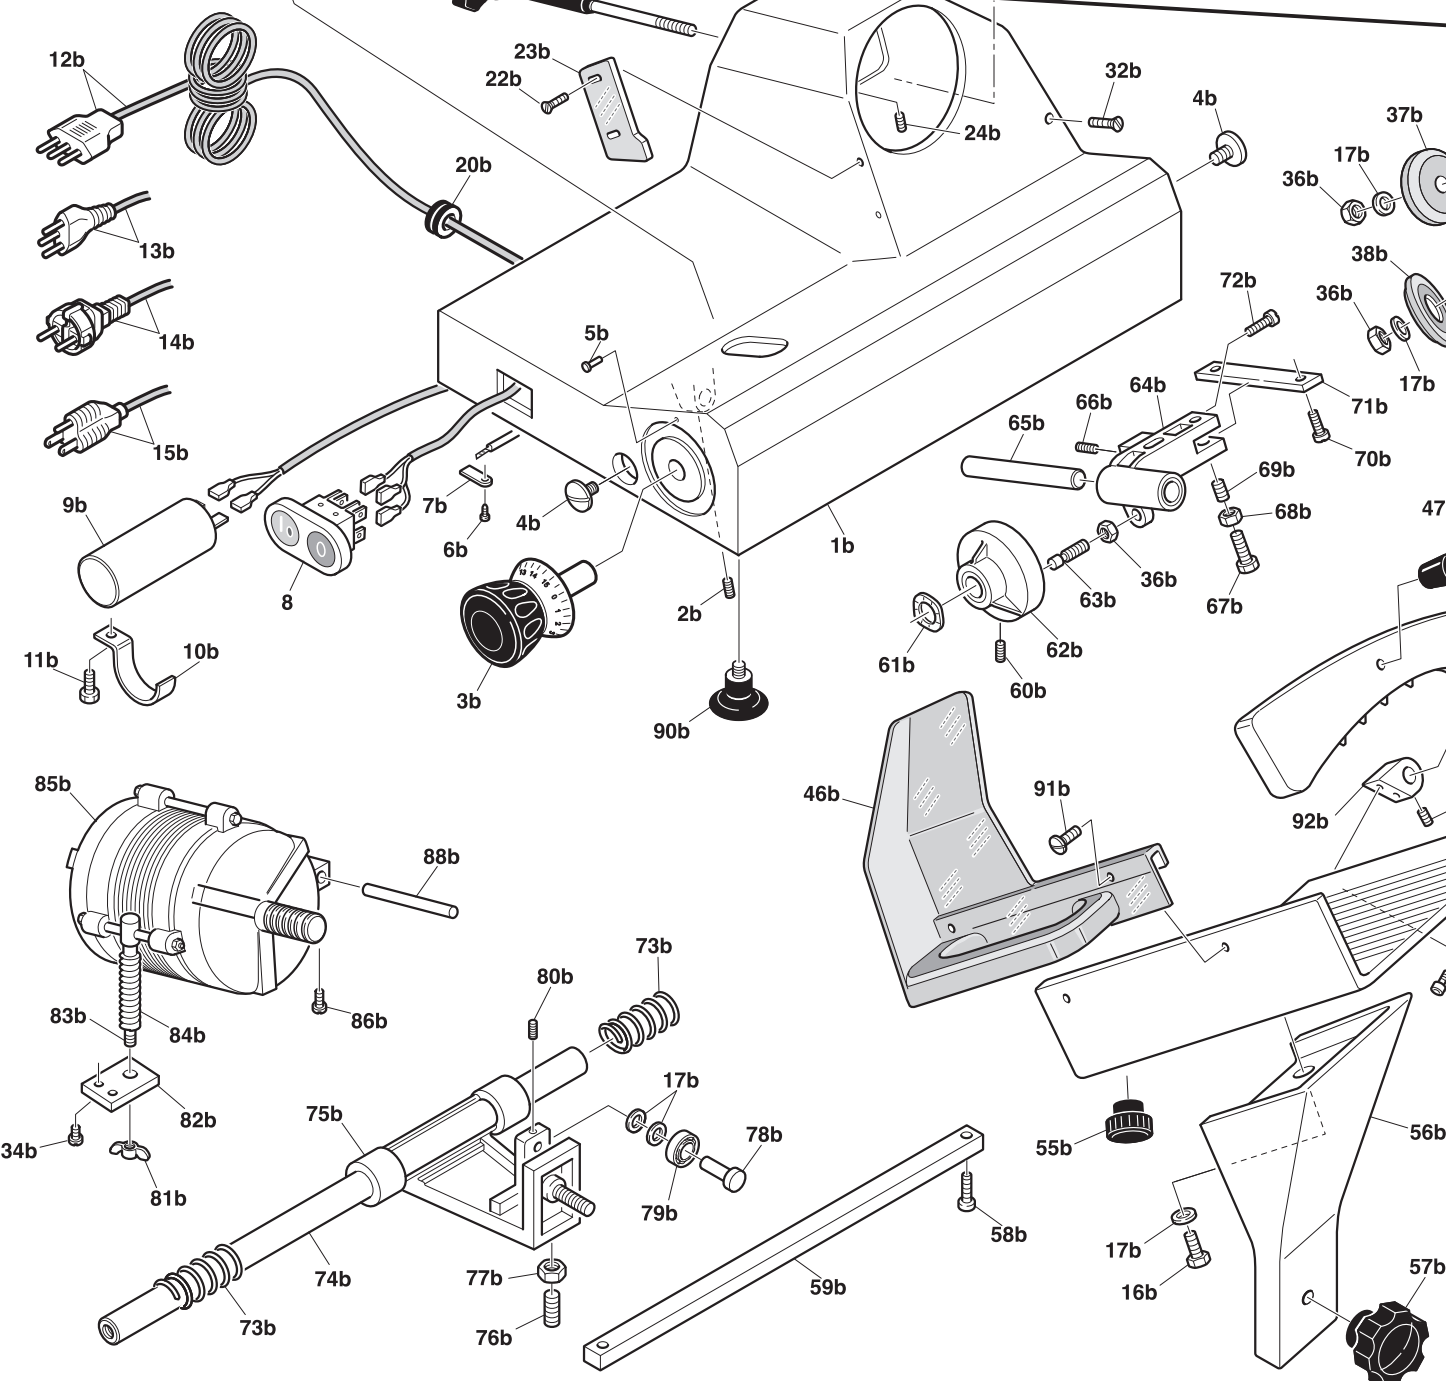

B

Solo per
Only for
Seulement pour
Nur für
Sólo para
**S220AF - F195AF
F250E - F250R
F275E**

A

C

Dispositivi di sicurezza
Safety disposal
Dispositif de surete
Sicherung
Dispositivos de seguridad

D

Solo per
Only for
Seulement pour
Nur für
Sólo para
**F195
S220
F250S**

Ed. 03/2008

**Affettatrice elettrica a gravità
Electric gravity slicer
Trancheur électrique par gravitation
Elektrische Aufschnittmaschine
Cortadora eléctrica de gravedad**

**F195 / F195AF
S220 / S220AF
F250ES / F250E
F250R / F275E**