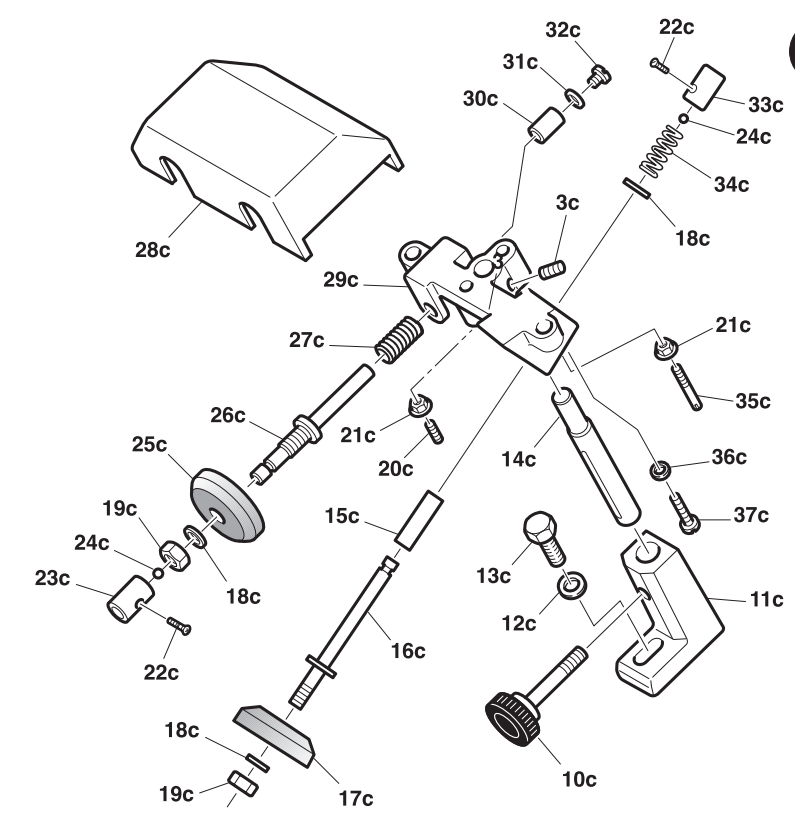

B

Solo per
Only for
Seulement pour
Nur für
Sólo para
**S220AF - F195AF
F250E - F250R
F275E**

A

C

Dispositivi di sicurezza
Safety disposal
Dispositif de surete
Sicherung
Dispositivos de seguridad

D

Solo per
Only for
Seulement pour
Nur für
Sólo para
**F195
S220
F250S**

Ed. 03/2008

**Affettatrice elettrica a gravità
Electric gravity slicer
Trancheur électrique par gravitation
Elektrische Aufschnittmaschine
Cortadora eléctrica de gravedad**

**F195 / F195AF
S220 / S220AF
F250ES / F250E
F250R / F275E**